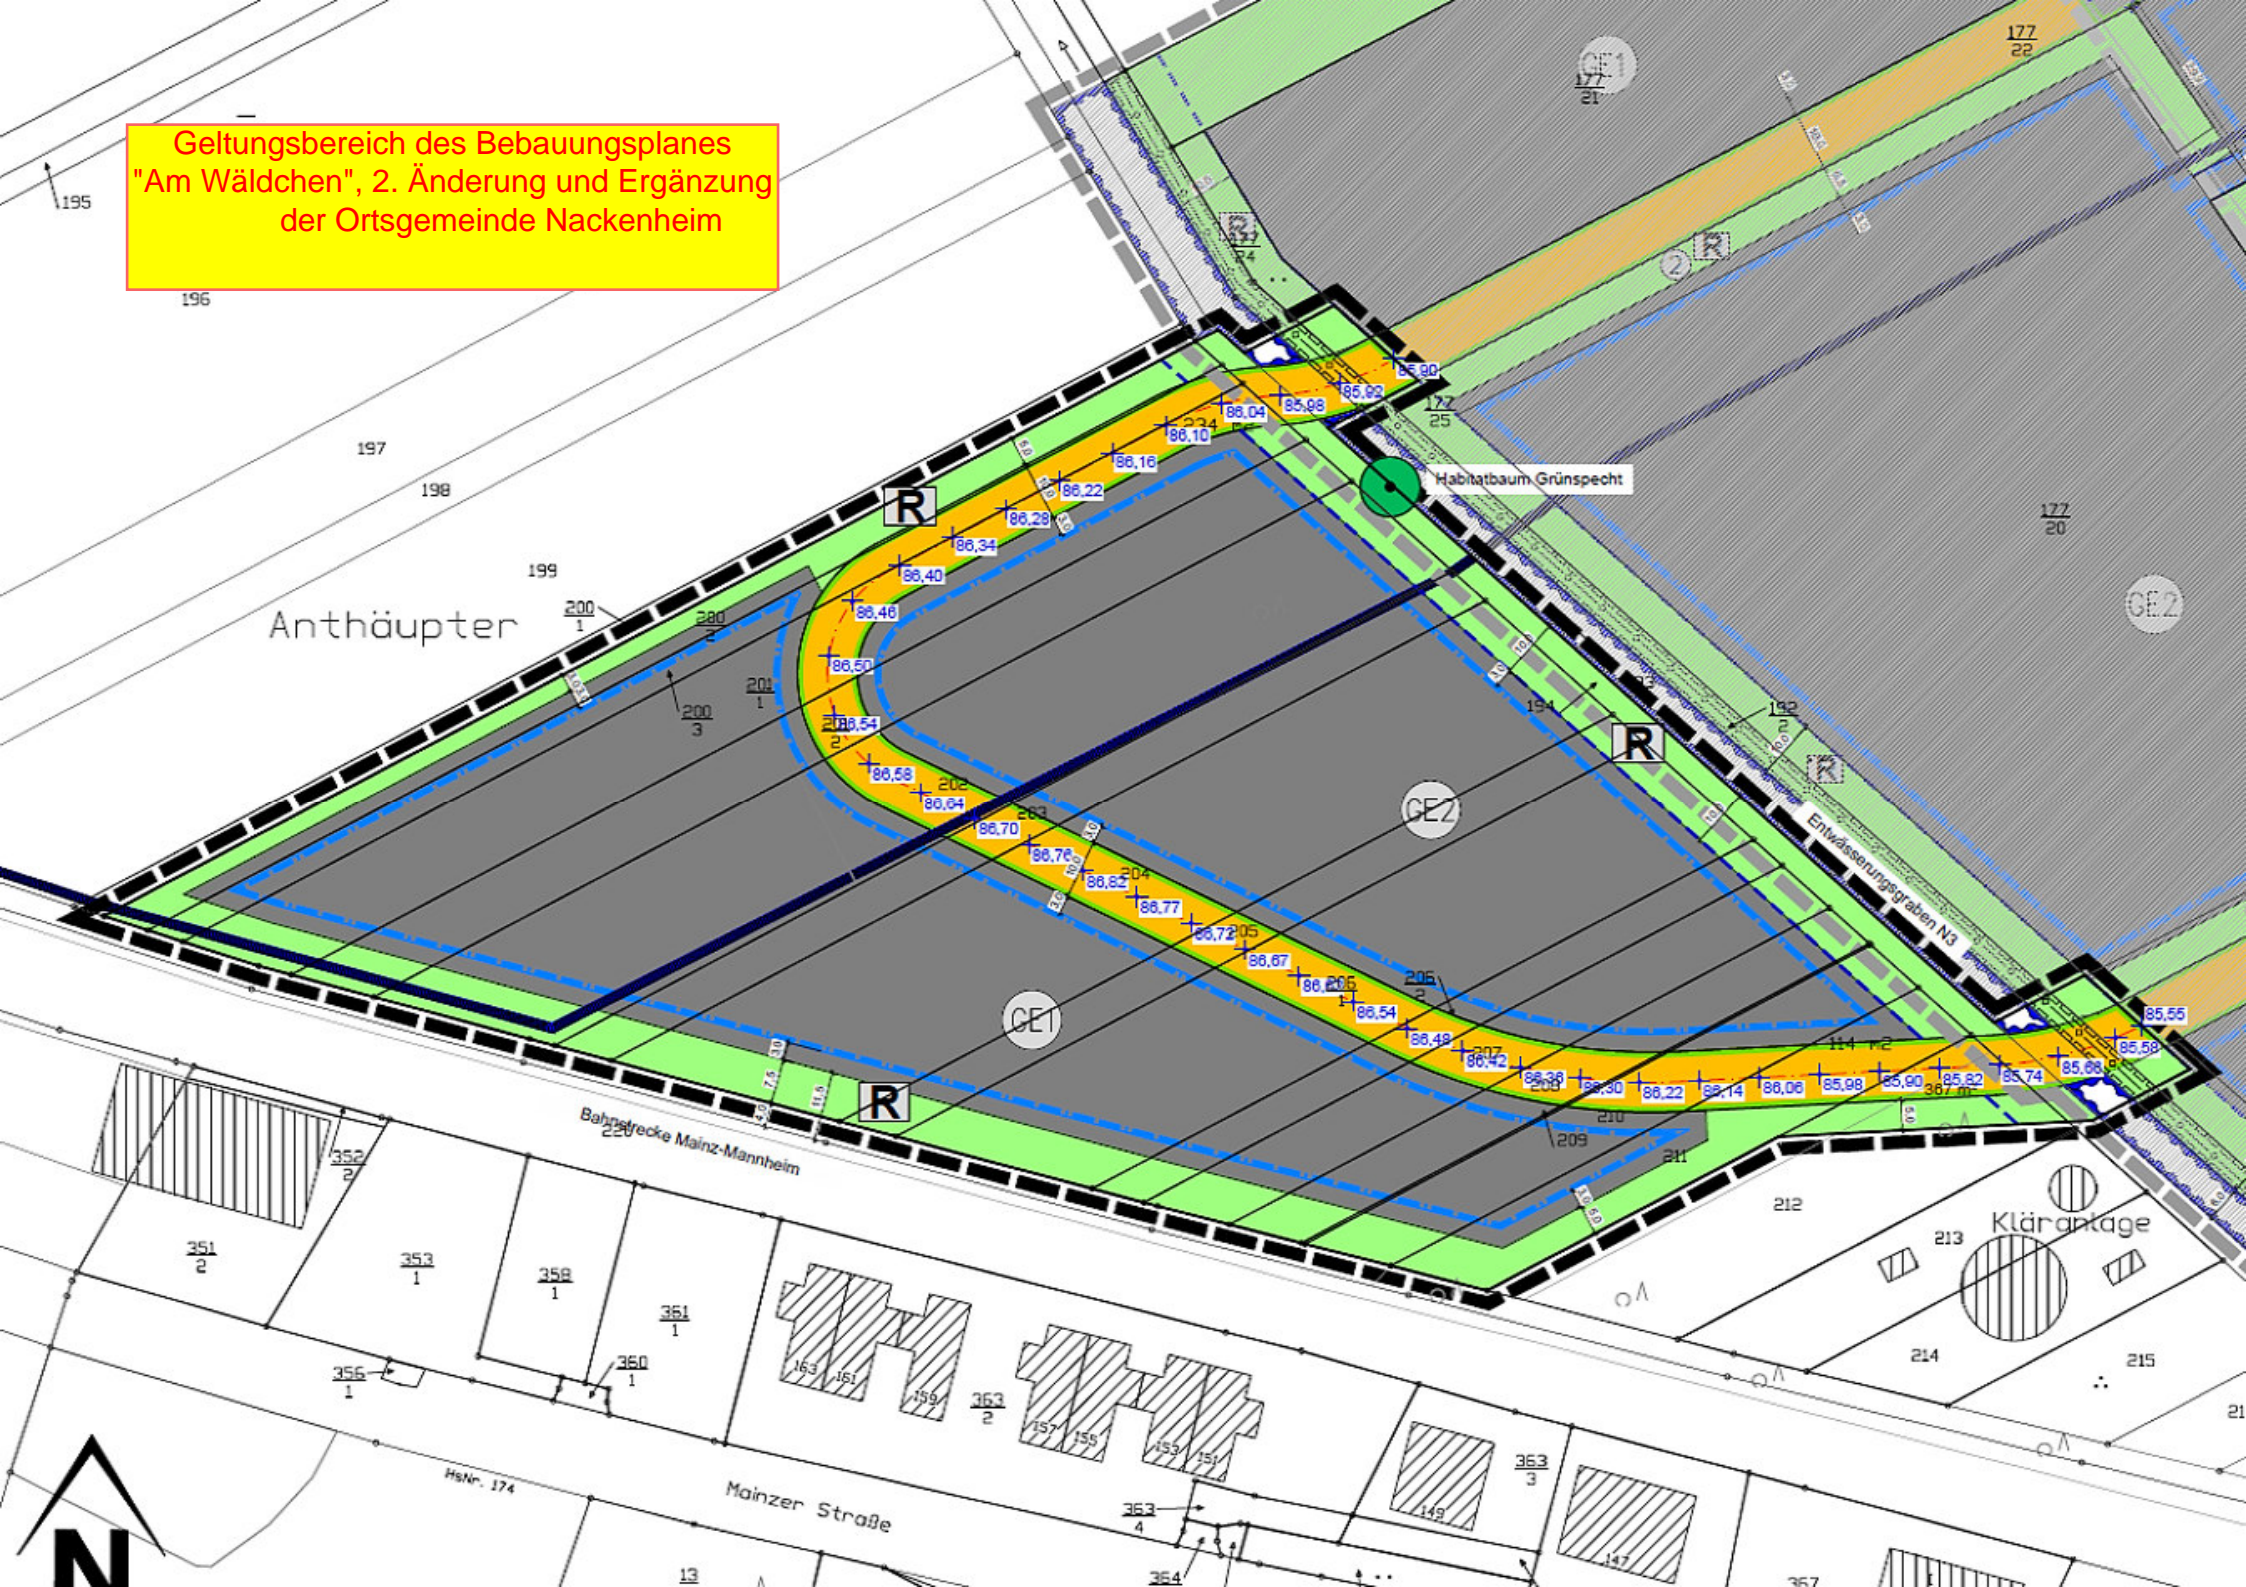

Geltungsbereich des Bebauungsplanes
"Am Wäldchen", 2. Änderung und Ergänzung
der Ortsgemeinde Nackenheim

Anthäupter

Habitatbaum Grünspecht

Entwässerungsgraben N3

Bahnhofstraße Mainz-Mannheim

Mainzer Straße

Kläranlage

HsNr. 174